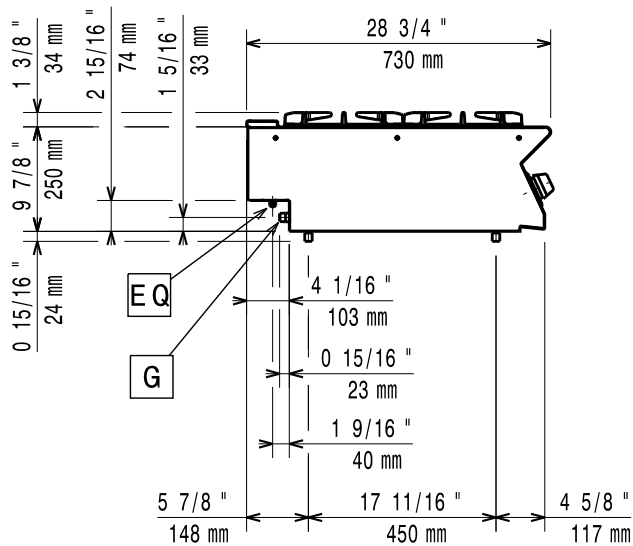

Sida

G = Gasanslutning

Topp