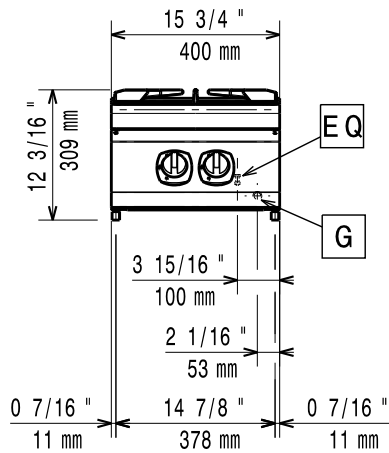

Front

G = Gasanslutning

Topp

Gas

Gas, effekt:	11 kW
Standardgasleverans	Natural Gas
Gastyp alternativ:	LPG; Naturgas; Stadsgas
Gasintag:	1/2"

Viktig information

Nettovikt:	20 kg
Fraktvikt:	28 kg
Frakthöjd:	530 mm
Fraktbredd:	460 mm
Fraktdjup:	800 mm
Fraktvolym:	0.2 m³
Effekt främre brännare:	5.5 - kW
Effekt bakre brännare	5.5 - 0 kW
[NOT TRANSLATED]	N7CG
Bakre brännare mått - mm	Ø 60
Främre brännare mått - mm	Ø 60

If appliance is set up or next to or against temperature sensitive furniture or similar, a safety gap of approximately 150 mm should be maintained or some form of heat insulation fitted.